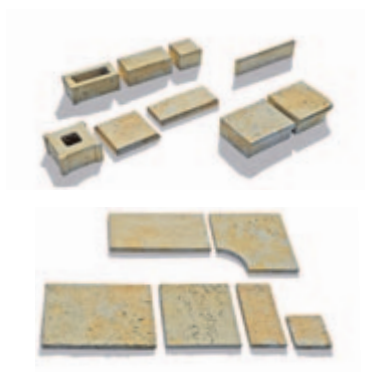

Bradstone Travero dale

pagina 98

Bradstone Travero trepte

pagina 148

Bradstone Travero delimitări

pagina 148