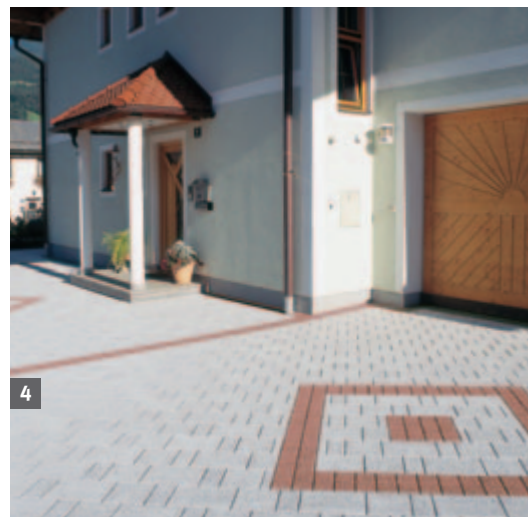

4

4 Pastella, pavaje gri deschis și teracotă. Pagina 42