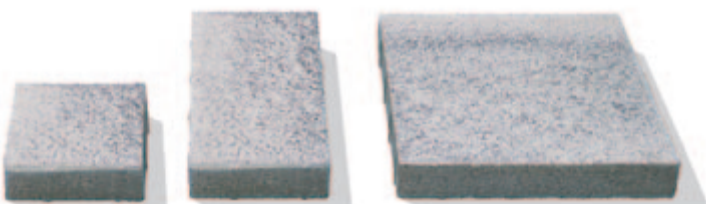

Umbriano combi gri deschis marmorat

25 x 25 cm

50 x 25 cm

50 x 50 cm