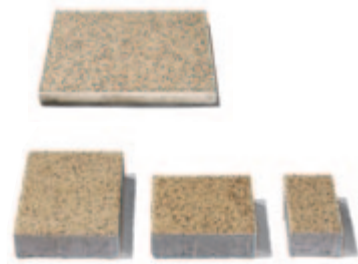

Dimensiuni:

Grosime pavaj: 5 cm, 6 cm și 8 cm

Margini: cu cant

Format: singular sau combi

30 x 20 cm

20 x 20 cm

20 x 10 cm

 **Simmelrock**
CONCEPT