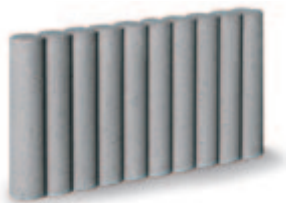

Duofix
Dimensiuni: 9,4 x 6 x 25 cm
Culori: gri, roșu

Randfix
Dimensiuni: 47 x 6 x 25 cm
Culori: gri, roșu

Duofix, roșu

ARCADE 3

Creează un spațiu special pentru a evidenția frumusețea florilor, oferă personalitate potecilor prin delimitare, și încadrează pavaje, într-un mod elegant.