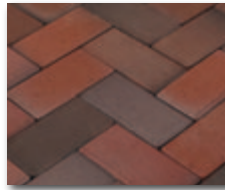

albastru roșiatic nuanțat

Penter Balkum
20 x 10 x 5,2 cm
24 x 11,8 x 5,2 cm