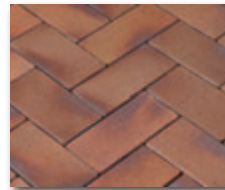

Penter Rügen
20 x 10 x 5,2 cm

galben nuanțat

Penter Märkisch
20 x 10 x 5,2 cm

galben

Penter Husum
20 x 10 x 5,2 cm

galben nuanțat

Penter Riesa
20 x 10 x 5,2 cm

albastru brun nuanțat