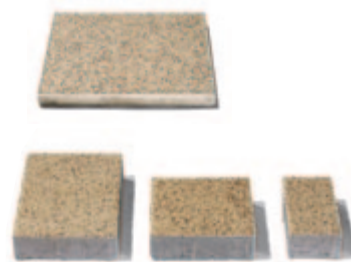

PASTELLA® -Dale

Dalele Pastella întregesc peisajul armonios al locuinței, redând vizual liniștea unui adevărat refugiu aflat la mare distanță de agitația orașului.

Caracteristici:

- suprafață spălată, din criblură de înaltă calitate și nisip cuarțos
- rezistență deosebită la uzură
- ușor de curățat
- rezistență la îngheț și la soluții de degivrare pe bază de clorură de calciu
- ușor de montat
- necarosabil
- Durată de viață prelungită datorită suprafeței impregnate cu agent de hidrofobizare

Proprietăți:

Pastella pavaje