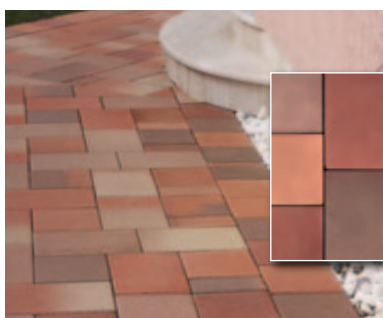

Suprafață "Colormix"

Amestecul de culori de pe fiecare piatră de pavaj în parte creează un efect optic viu și armonios. Astfel, chiar și suprafețele extinse sunt însuflețite și capătă dinamism.

ARTE Arc de Cerc, Appia Antica
Appia Antica antichizat, Nardo, Palio, Rettango