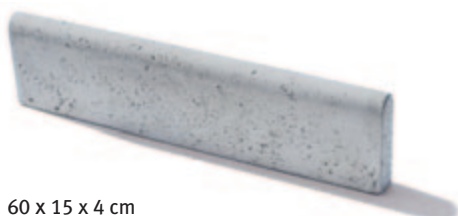

Caracteristici:

- suprafață structurată
- rezistență la îngheț și raze UV

Culori:

gri cenușiu

maro fumuriu

Dimensiuni:

60 x 15 x 4 cm

Se poate combina cu: