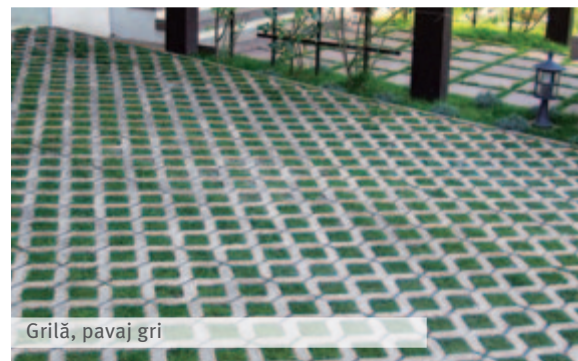

Grilă	60
ECOgreen	60
Punto	61
ASTI Eco	61

GRILĂ

Pavajul Grilă reprezintă prima soluție de amenajare ecologică cu pavaj vibropresat. Atât forma cât și modalitatea de montaj permit încadrarea cât mai puțin invazivă în mediul ambiental, ajutând la consolidarea și amenajarea terenurilor.

Grosime pavaj: 10 cm
Margini: cu cant

Grosime pavaj: 8 cm
Margini: cu cant

60 x 40 cm

40 x 40 cm

Grilă, pavaj gri

ECOgreen

Pavajele ECOgreen aduc o eleganță aparte parcărilor și căilor de acces. Sistemul de montare special, cu spațiu între pavele ce permite umplerea rosturilor cu criblură sau vegetație, este una din caracteristicile specifice gamei ECO.