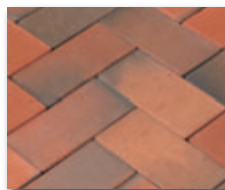

rosu nuanțat

Penter Mediterraneo
20 x 10 x 5,2 cm