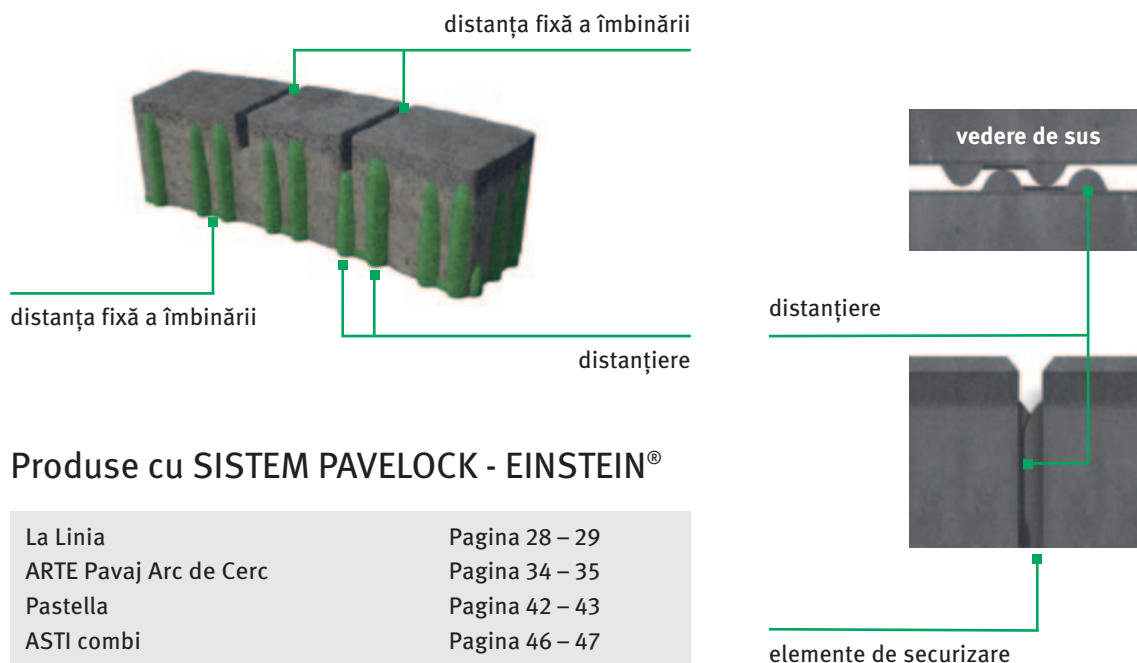

Important:

Capacitatea de rezistență la trafic este o funcționalitate optimă în condițiile în care montajul a fost realizat în conformitate cu instrucțiunile aferente.

În general, îți recomandăm să apelezi la consiliere profesională pentru alegerea produsului adecvat.

Sistemul PaveLock - Einstein®

Cea mai bună tehnică de îmbinare cu distanțiere

Distanțierele sunt aranjate în perechi pe suprafața laterală a pietrelor. În procesul de montare ele conduc aranjarea pietrelor în poziția corectă prin prinderea reciprocă a elementelor vecine și astfel se garantează distanța constantă a rosturilor. Datorită acestui fapt, riscul de deplasare al elementelor și deteriorarea pietrelor sub sarcină mare este minim în cazul unei fundații corect executată.

AVANTAJELE SISTEMULUI PAVELOCK - EINSTEIN®

- Creșterea considerabilă a rezistenței suprafeței la trafic
- Protecție împotriva deplasării elementelor pe direcție orizontală
- Tehnologie de transfer a sarcinii pentru a preveni deteriorarea marginilor elementelor
- Lățime fixă a rostului de îmbinare