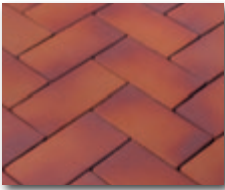

Penter Varus
20 x 10 x 4,5 cm
20 x 10 x 5,2 cm

brun antracit

Penter Stralsund
20 x 10 x 5,2 cm

gri bej nuanțat

Penter Lausitz
20 x 10 x 5,2 cm

maro nuanțat

Penter Oderland
20 x 10 x 5,2 cm

roșu albastrui