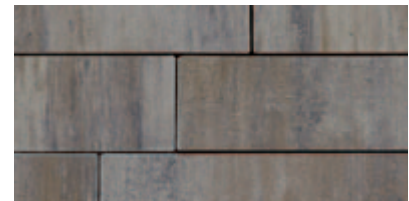

Proprietăți:

SFAT:

Tehnică bună de îmbinare cu distanțiere: Sistemul PavLock - Einstein este special conceput pentru a asigura o bună fixare a suprafeței pavate.

Pagina 21

Culori:

grafit nuanțat

rubiniu bazaltic