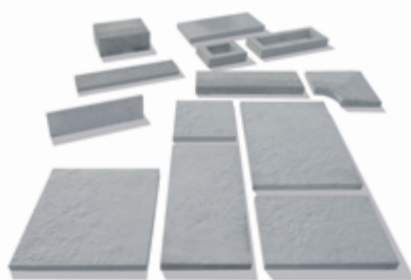

BRADSTONE LIAS

Semmelrock Premium

Inspirat de aerul mănăstirilor din sudul Angliei, Bradstone Lias a avut drept model pietrele originale. Grădina ta va încânta prin perfecta armonie dintre arta pavajelor tradiționale, designul modern, pretențios și rosturile mici dintre ele.

Caracteristici:

- suprafață structurată
- rezistență la îngheț și raze UV
- nu are strat de protecție împotriva sării de degivrare
- necarosabil

Se poate combina cu:

Bradstone Old Town placă decorativă pagina 142

Proprietăți:

Semmelrock
CONCEPT

Bradstone Lias gard	pagina 128
Bradstone Lias trepte	pagina 150
Bradstone Lias delimitări	pagina 150