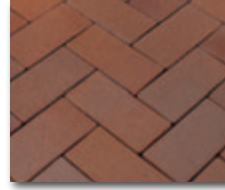

Penter Varus
20 x 10 x 4,5 cm
20 x 10 x 5,2 cm

brun antracit

Penter Stralsund
20 x 10 x 5,2 cm

gri bej nuanțat

Penter Lausitz
20 x 10 x 5,2 cm

maro nuanțat

Penter Oderland
20 x 10 x 5,2 cm

roșu albastrui