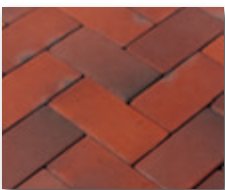

brun roșcat nuanțat

Penter Weserbergland
20 x 10 x 5,2 cm
24 x 11,8 x 5,2 cm