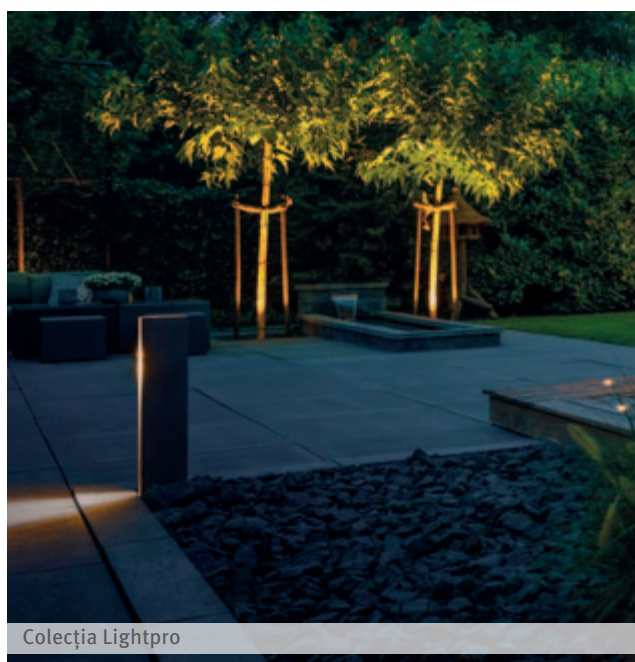

Colecția Lightpro