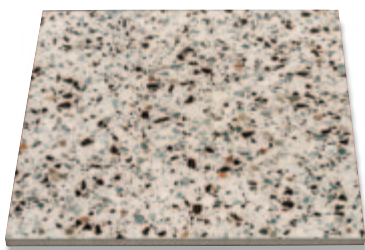

Proprietăți:

Culoare:

terrazzo

Dimensiuni:

Grosime: 2 cm

Margini: 1 mm microcant

60 x 60 cm

Salero, terrazzo