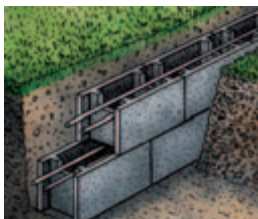

Montajul profesional al sistemelor de gard și zid

Sfaturi pentru toate sistemele de garduri Semmelrock Stein+Design

Unelte, materiale

Unelte: nivelă cu bulă, lopată, roabă, ciocan de zidărie

Materiale: beton de umplere, (cca. 1:4), armătură $\varnothing 6/\varnothing 8/\varnothing 10$, tuburi COPEX pentru pozare cabluri electrice în cazul în care se montează și lămpi de iluminat pe coama zidului.

Indicații speciale: betonul de finisaj este un material de construcții cu componente minerale cf. NE 012-1:2007. În timpul lucrului este indicat să purtați salopetă de protecție. Este posibilă producerea de iritații prin contact cu pielea.

Fundația din beton sub nivelul terenului

- Adâncimea fundației va fi realizată la o adâncime suficient de mare astfel încât să fie depășită adâncimea de îngheț specifică fiecărei zone.

- Sapă groapa de fundație puțin mai lată decât lățimea zidului.
- Sfat: dacă terenul de fundare nu este stabil și nu sunt condiții de realizare a gropii de fundație perfect verticală, poți turna beton în bolțari. Lungime: 50 cm, lățime 25 cm și înălțime 25 de cm.
- Sfat: poți obține acest lucru folosind o placă de polistiren de 15 – 20 mm.
- Pentru a evita tasările inegale, fundația trebuie să fie armată. Minimul de armare 3 – 4 bare de armătură (diametrul 10 mm).
- Sfat: în acest stadiu, înainte de turnarea betonului, se montează și armăturile pentru viitorii stâlpi de gard. Se măsoară distanța dintre ele astfel încât acestea vor trece prin golurile rotunde, special prevazute, de 5 cm ale pieselor de gard. Pentru un stâlp cu grosime de două pietre se pot monta până la 4 bare de oțel, iar pentru configurații de stâlp cu grosime de o piatră se montează 2 bare de oțel beton pentru fiecare stâlp de gard. În cazul în care gardul nu se va construi pe sistemul stâlpi-soclu și se va construi pe sistemul de oțel, este necesară montarea din loc în loc a barelor de oțel în interiorul gardului în funcție de înălțimea zidului.

- Pentru umplerea fundației îți recomandăm să folosești beton din clasa C16/20, respectiv C20/25. Suprafața fundației trebuie să fie netedă și dreaptă (folosește nivela cu bulă) pentru a putea construi peste zidul perpendicular pe teren.
- E recomandat să se folosească o hidroizolație (rigidă sau pensulabilă) de protecție contra umidității între fundație și gard, înainte de așezarea primelor piese de gard.

Montajul pietrelor de gard

- Pentru a fi posibilă o așezare dreaptă a primului rând se recomandă aplicarea pe fundație a unui strat de mortar de cca. 1 cm din clasa de rezistență M5. Pentru a păstra aspectul rustic final, pietrele de zid nu se lipesc cu mortar între ele. Pietrele se așează una peste alta pe uscat. Rezistența gardului este asigurată de mortarul care se toarnă în interiorul pieselor și de armăturile de fier legate între ele.