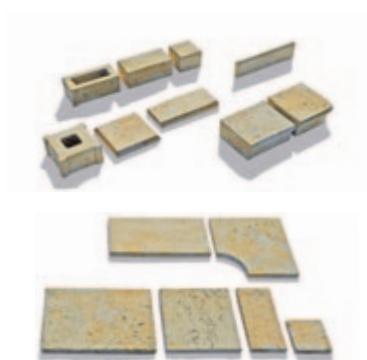

BRADSTONE TRAVERO

Semmelrock Premium

Dalele Travero conving prin dimensiunile neobișnuite care conferă suprafețelor un caracter aparte. Pentru un aspect unitar, puteți construi și trepte în același stil.

Caracteristici:

- suprafață structurată
- mare varietate de punere în operă prin elemente complementare
- rezistență la îngheț și raze UV
- nu are strat de protecție împotriva sării de degivrare
- necarosabil

Proprietăți:

Semmelrock
CONCEPT

Bradstone Travero gard

pagina 134

Bradstone Travero trepte

pagina 148

Bradstone Travero delimitări

pagina 148