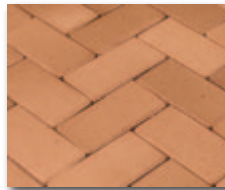

Penter Rügen
20 x 10 x 5,2 cm

galben nuanțat

Penter Märkisch
20 x 10 x 5,2 cm

galben

Penter Husum
20 x 10 x 5,2 cm

galben nuanțat

Penter Riesa
20 x 10 x 5,2 cm

albastru brun nuanțat