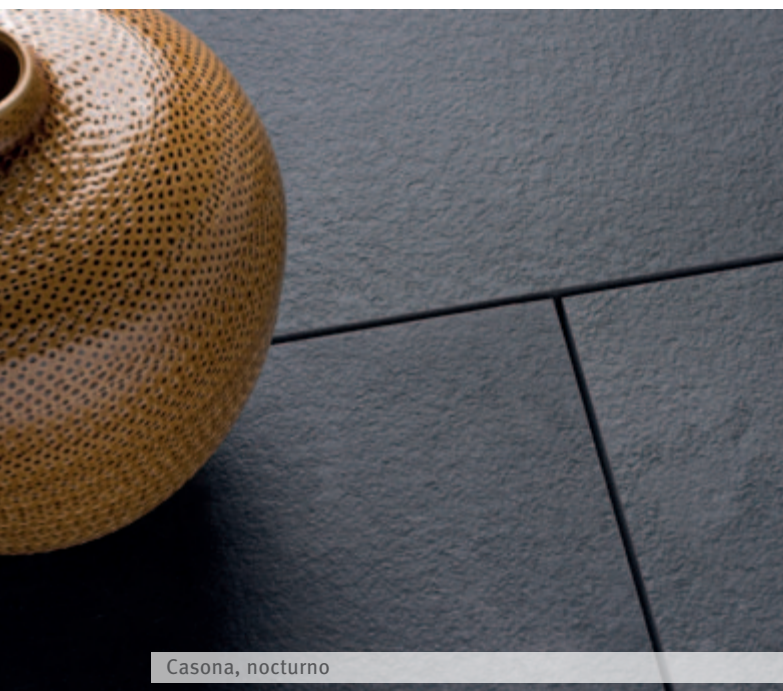

Grosime: 2 cm

Margini: 1 mm microcant

60 x 60 cm

Casona, blanco

Casona, nocturno

Casona, taupe

SELVA

Culori calde și structură fină a lemnului: Selva iese în evidență datorită reproducerii fidele a panourilor din lemn combinând aspectul lemnului cu durabilitatea și rezistența ridicată la uzură a plăcilor din porțelan. Formatul generos cu aspect alungit permite moduri variate de montaj ceea ce oferă un rezultat unic pentru fiecare suprafață.