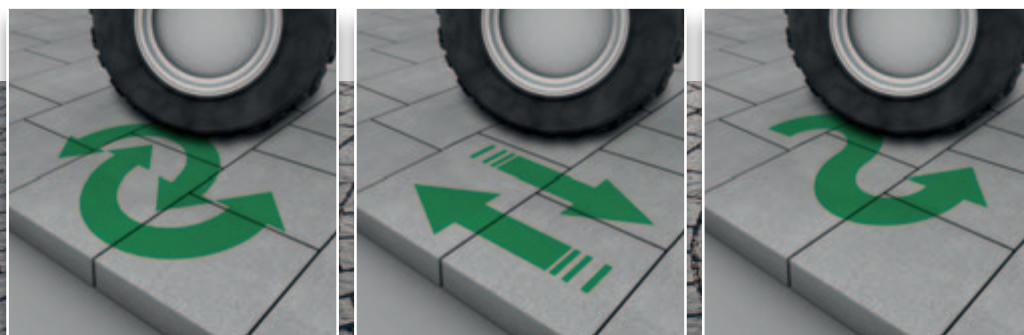

Sistemul PaveLock - Einstein®

Cea mai bună tehnică de îmbinare cu distanțiere

Distanțierele sunt aranjate în perechi pe suprafața laterală a pietrelor. În procesul de montare ele conduc aranjarea pietrelor în poziția corectă prin prinderea reciprocă a elementelor vecine și astfel se garantează distanța constantă a rosturilor. Datorită acestui fapt, riscul de deplasare al elementelor și deteriorarea pietrelor sub sarcină mare este minim în cazul unei fundații corect executată.

AVANTAJELE SISTEMULUI PAVELOCK - EINSTEIN®

- Creșterea considerabilă a rezistenței suprafeței la trafic
- Protecție împotriva deplasării elementelor pe direcție orizontală
- Tehnologie de transfer a sarcinii pentru a preveni deteriorarea marginilor elementelor
- Lățime fixă a rostului de îmbinare

Produsele cu Sistem PaveLock - Einstein® au o rezistență crescută la presiune, alunecare și rotire sub sarcina traficului de vehicule.

Montaj în Arc de Cerc, antracit (grosime 10 cm)

Pavaje

Pietrele de pavaj pot fi utilizate pe toate suprafețele exterioare în jurul casei – de la zona de acces auto către imobil, de la terasă până la grădină. Grație diversității de forme și culori și prin intermediul celor mai variate modele de montaj, acestea oferă posibilități complet individualizate și creative de amenajare. Formatele de pietre de mari dimensiuni, cu canturi drepte, pun în scenă într-o modalitate remarcabilă o arhitectură modernă a locuinței. Pietrele antichizate asigură, prin aspectul lor erodat natural, o ambianță foarte naturală și armonioasă. Pietrele de pavaj în culori vii și nuanțe intense transformă suprafața în sine într-o atracție vizuală.