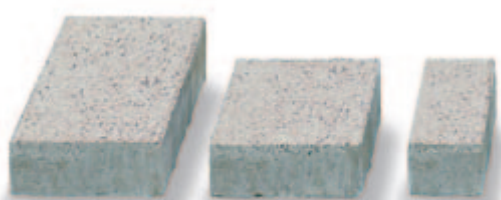

Dimensiuni:

Grosime pavaj: 6 cm
Margini: cu cant

30 x 20 cm

20 x 20 cm

10 x 20 cm