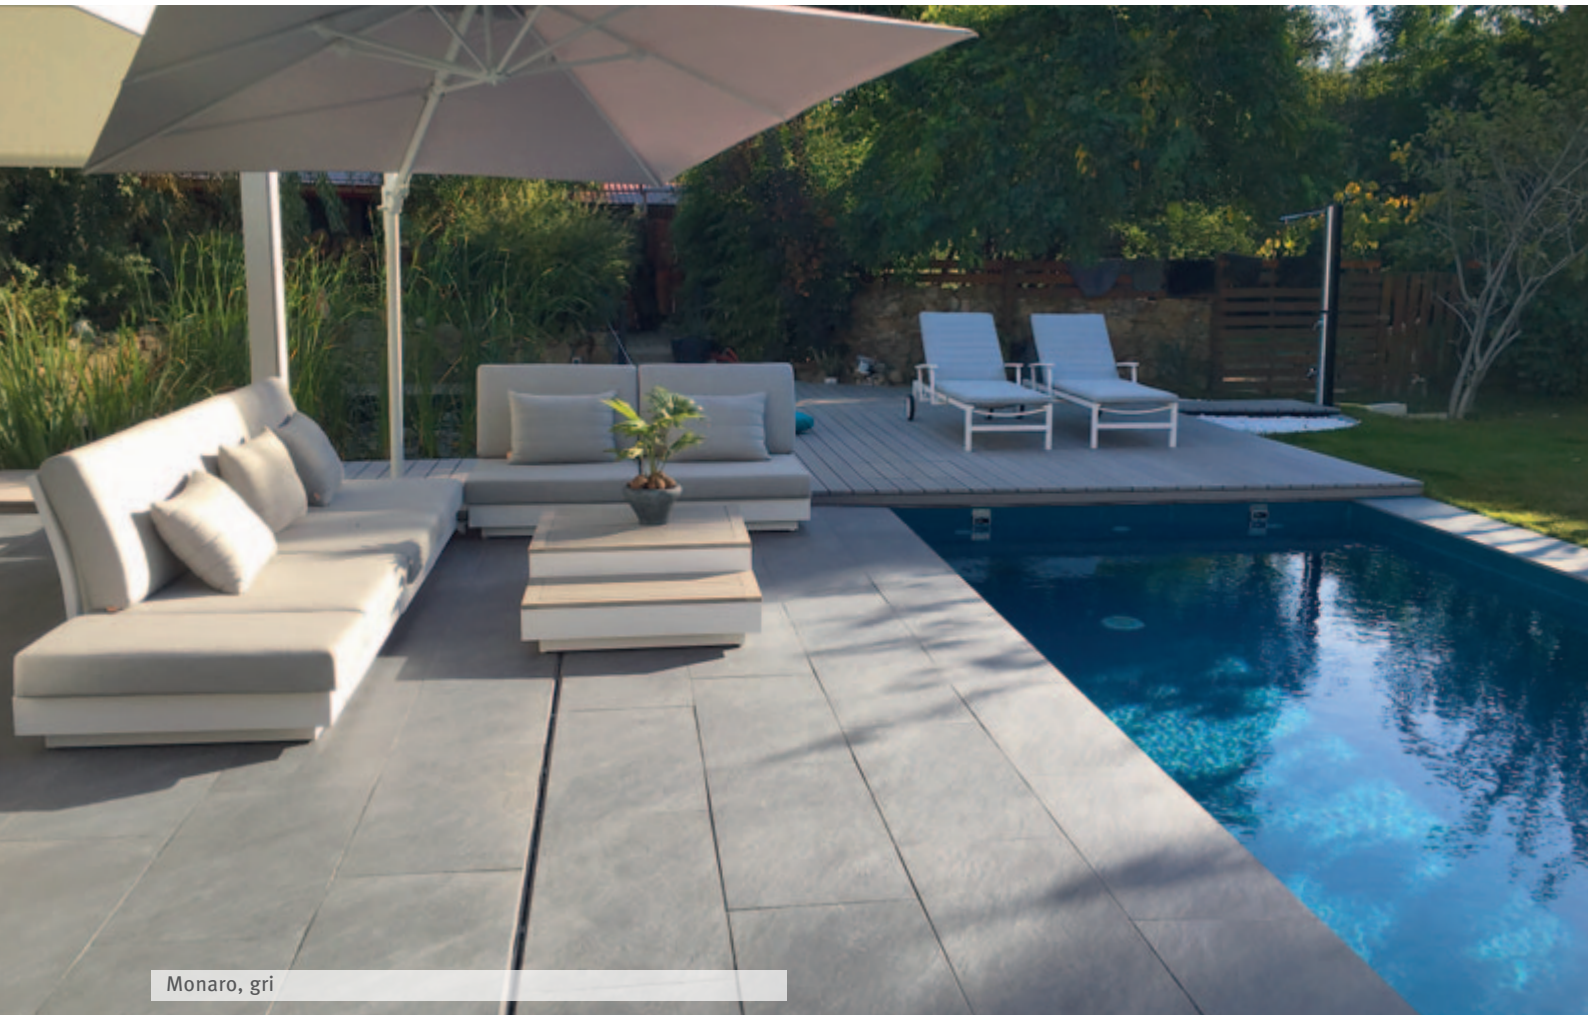

Monaro, gri

Monaro, gri

Monaro, gri cu dale Umbriano gri deschis marmorat

Monaro, nocturno

CASONA

Acesta este cazul în care formatul clasic întâlnește designul sofisticat. Jocul creat de interacțiunea diferitelor nuanțe adaugă un caracter special fiecărei dale. Montat într-un patio sau pe terasele și pasarelele din grădină - Casona face fiecare suprafață un adevărat punct de atracție.