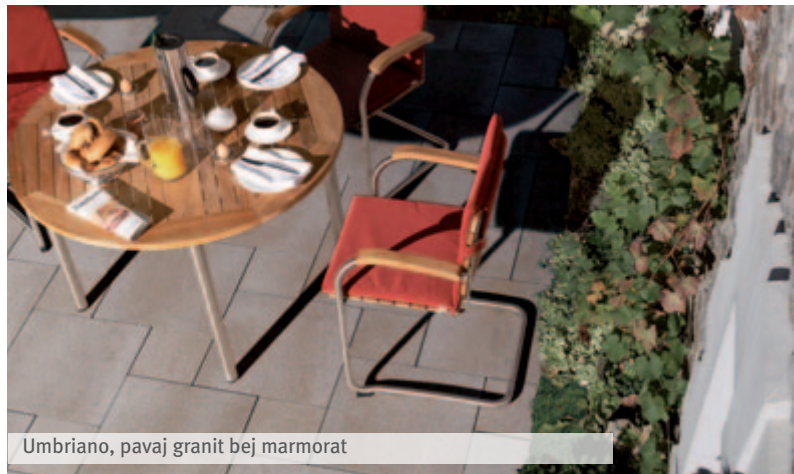

Umbriano, pavaj gri antracit marmorat

Umbriano, pavaj granit bej marmorat