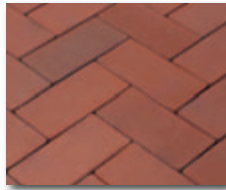

albastru roșiatic nuanțat

Penter Artland
20 x 10 x 5,2 cm
24 x 11,8 x 5,2 cm