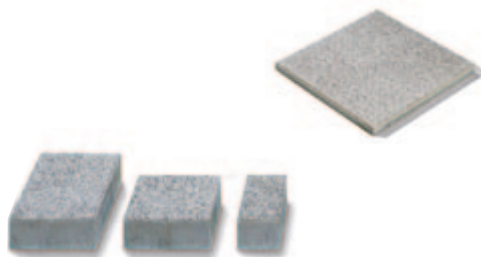

La Linia pavaje

pagina 28