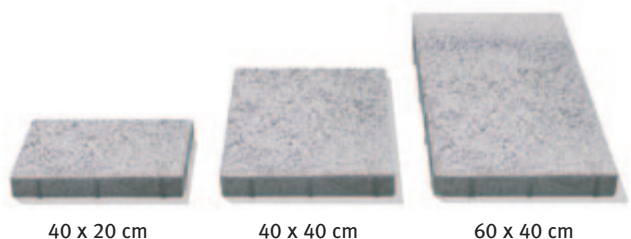

Proprietăți:

Pachetul de bază = 9,6 m²
2 buc. 20 x 40 x 6 cm
2 buc. 40 x 40 x 6 cm
2 buc. 60 x 40 x 6 cm
1 rând = 0,96 m²

Formatul combiform este livrat doar la pachet.
Nu este posibilă livrarea unui singur rând de pavele.