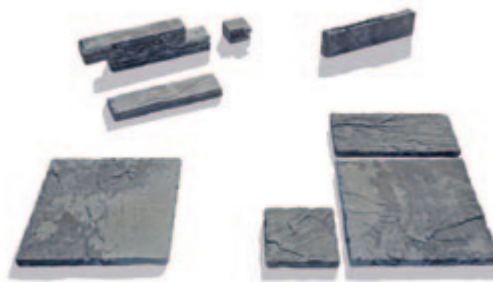

BRADSTONE MILLDALE

Semmelrock Premium

Cu nuanțe deosebite, Bradstone Milldale se prezintă asemenea coloritului pietrelor naturale de altădată. Sistemele de zidărie dau o mare libertate ideilor creative - de la garduri de zidărie, trepte și scări până la straturi de flori și băncuțe în același stil.

Caracteristici:

- suprafață structurată
- mare diversitate de punere în operă prin elemente care se combină
- rezistență la raze UV și îngheț
- nu are strat de protecție împotriva sării de degivrare
- necarosabil

Proprietăți:

Semmelrock
CONCEPT

Bradstone Milldale gard

pagina 136

Bradstone Milldale delimitări

pagina 151