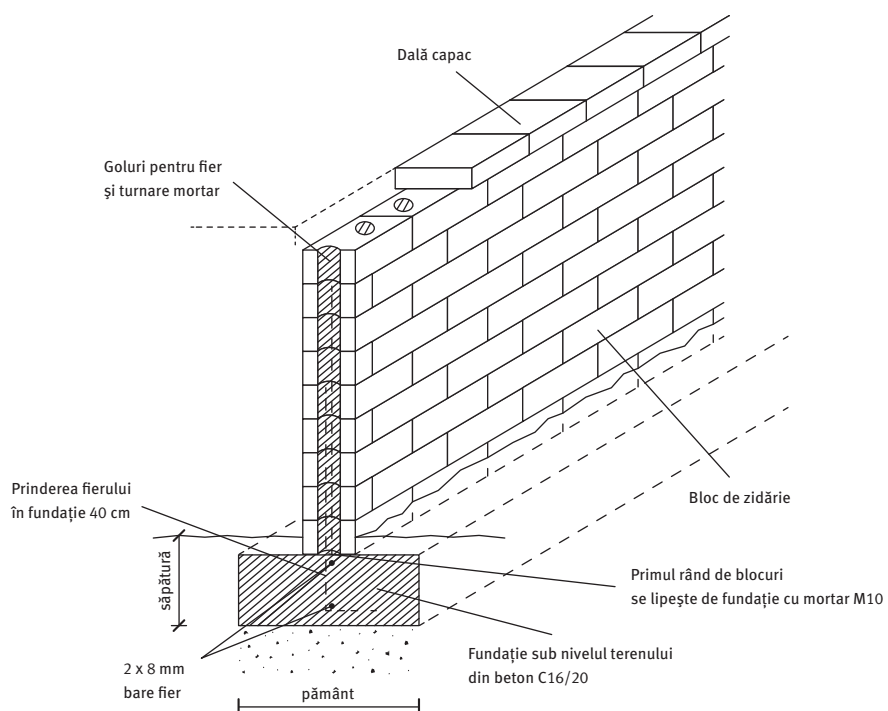

Stâlp cu grosime de două piese întregi

Gard în sistem soclu-stâlp
Grosimea stâlpului este de o piesă întreagă