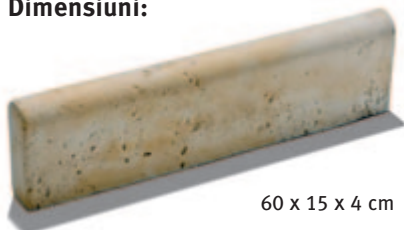

Dimensiuni:

60 x 15 x 4 cm

Se poate combina cu:

Travero dale
Travero gard

pagina 98
pagina 134