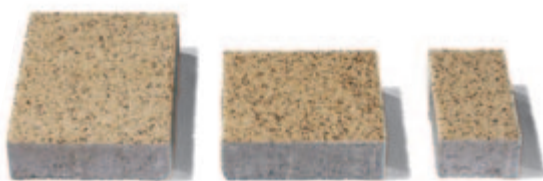

Dimensiuni:

Grosime pavaj: 5 cm, 6 cm și 8 cm

Margini: cu cant

Format: singular sau combi

30 x 20 cm

20 x 20 cm

20 x 10 cm

Simmelrock
CONCEPT