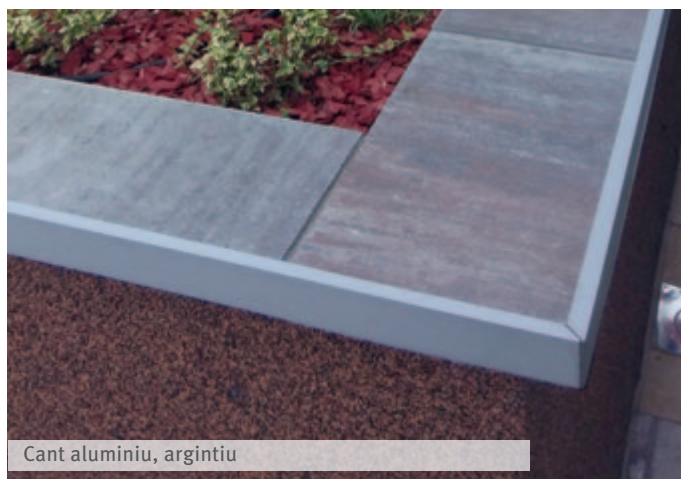

Caracteristici:

- rezistent la îngheț
- aspect estetic deosebit
- ușor de montat

Dimensiuni: 100 x 5 x 25 cm
Culori: gri, roșu

Arcade 3, gri

CANT ALUMINIU

Soluția elegantă pentru un design deosebit al scărilor și treptelor. Cantul din aluminiu dur protejează marginile expuse ale dalelor și pavelelor oferind posibilitatea realizării treptelor cu orice pavaj Semmelrock. Structura canelată previne alunecarea în condiții de umiditate.

Dimensiuni: 120 x 2,6 x 5,6 cm
Culoare: argintiu

Cant aluminiu, argintiu

BORDURI

Prin varietatea dimensiunilor, bordurile devin un element esențial în delimitarea spațiilor verzi și a zonelor de trafic atât pietonal, cât și auto.