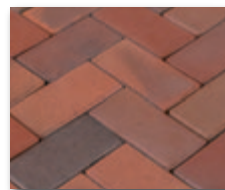

Penter Mediterraneo
20 x 10 x 5,2 cm

mediterrano

Cele mai importante tipuri de montaj

Montaj tip zidărie
Aplicabil tuturor tipurilor de pavaj ceramic

Montaj tip parchet
Aplicabil pentru anumite tipuri de pavaj ceramic*