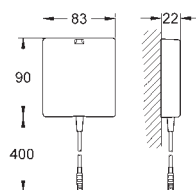

36 340 000

60.00

Power extension cable
length 3.00 m

36 341 000

92.00

ditto, length 10 m

36 338 000

103.00