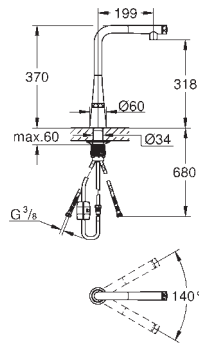

Minta
Pull out spray

GROHE ZEDRA / ZEDRA SMARTCONTROL / ZEDRA TOUCH

Ref. No.

Colour

Price netto (€)

31 593 002
31 593 DC2

chrome
supersteel

502.00
653.00