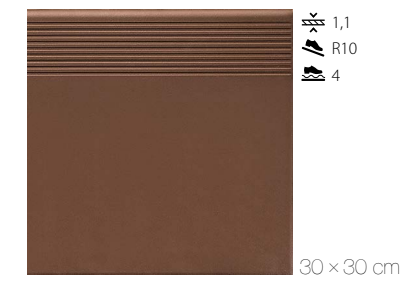

Brown universal rustic tile 30 × 30 cm
5903263445487

Brown rustic facade tile 6,5 × 24,5 cm
5903263449690

Brown floor tile 30 × 30 cm
5903263445302

14,8 × 30 cm
5903263446576

Brown window sill tile 1,3
5903263447580 5903263440437 5903263442011 5903263441977