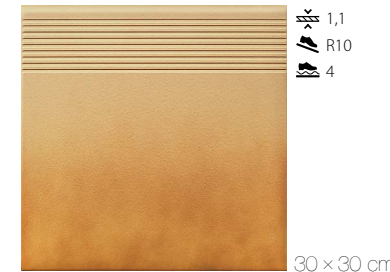

☞ - tile thickness ☞_{R10} - non-slip qualities ☞ - abrasion class ☞ - textured surface

30 x 32
30 x 30
14,8 x 30
6,5 x 24,5

GOBI

FLOOR
GOBI 30x30

Gobi rustic facade tile
5903263449768 6,5 × 24,5 cm

Gobi universal rustic tile
5903263445456 30 × 30 cm