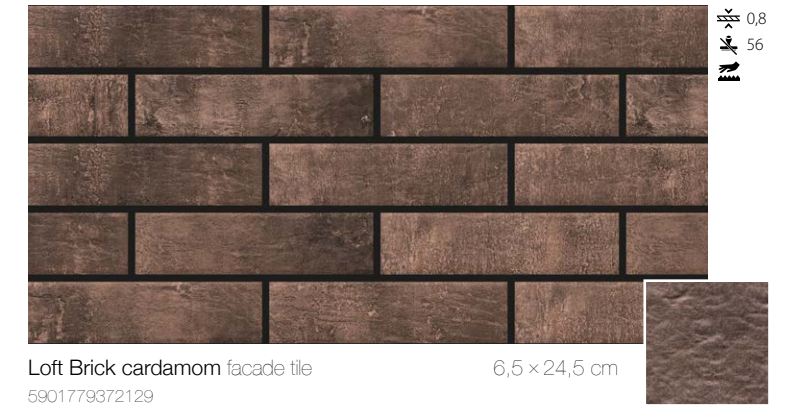

Loft Brick masala facade tile 6,5 x 24,5 cm
5901779372082

Loft Brick salt facade tile 6,5 x 24,5 cm
5901779372075

Loft Brick chili facade tile 6,5 x 24,5 cm
5901779372105

Loft Brick pepper facade tile 6,5 x 24,5 cm
5901779372099