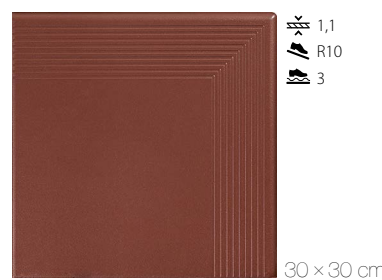

Burgundy corner step tread tile 30 x 30 cm
5903263445821

Packaging

Dimensions [cm]	6,5x24,5x0,65	6,5x24,5x0,65 (rustic)	30x30x0,9	30x30x1,1	14,8x30x1,1	30x30x1,1 (step tread)	30x32/5x1,1	14,8x35x1,3	14,8x30x1,3	13,5x24,5x1,3	10x20x1,3
Pieces in the box	32	32	8	8	16	8	4	11	11	20	25
m² in the box	0,5	0,5	0,72	0,72	0,71	-	-	-	-	-	-
Box weight [kg]	7,5	6,8	14,2	17,6	17,9	17,6	12	16,5	15,3	20,7	15,7

☞ - tile thickness ☞ R10 - non-slip qualities ☞ - abrasion class ☞ - textured surface