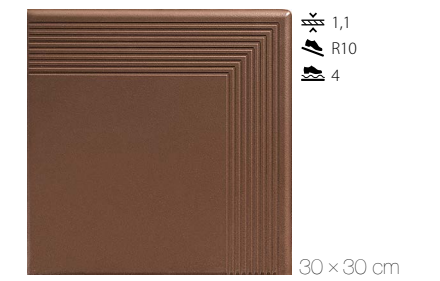

Brown corner step tread tile 30 × 30 cm
5903263445876

Packaging

Dimensions [cm]	6,5×24,5×0,65	6,5×24,5×0,65 (rustic)	30×30×0,9	30×30×1,1	14,8×30×1,1	30×30×1,1 (step tread)	14,8×35×1,3	14,8×30×1,3	13,5×24,5×1,3	10×20×1,3
Pieces in the box	32	32	8	8	16	8	11	11	20	25
m² in the box	0,5	0,5	0,72	0,72	0,71	-	-	-	-	-
Box weight [kg]	7,5	6,8	14,2	17,6	17,9	17,6	16,5	15,3	20,7	15,7

☞ - tile thickness   ☞_{R10} - non-slip qualities   ☞ - abrasion class   ☞ - textured surface