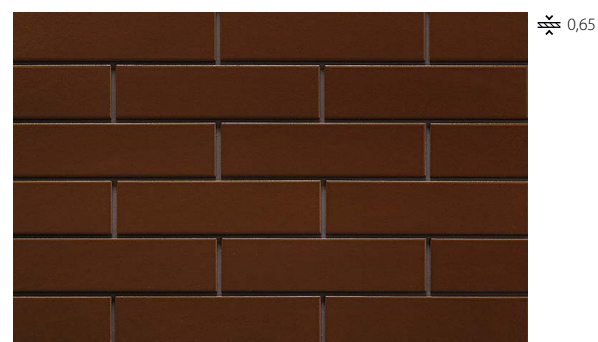

14,8 x 35
14,8 x 30
13,5 x 24,5
10 x 20
6,5 x 24,5

BROWN

Brown glazed facade tile
5903263449836 6,5 x 24,5 cm