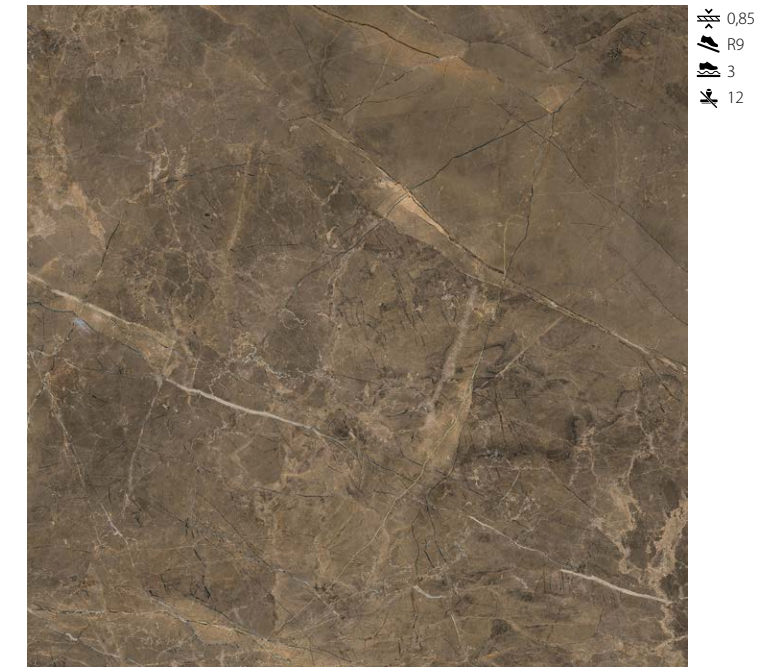

Rapid bianco universal tile
5902510808440

60 x 60 cm

Rapid grys universal tile
5902510808464

60 x 60 cm

Rapid beige universal tile
5902510808488

60 x 60 cm

Rapid brown universal tile
5902510808501

60 x 60 cm