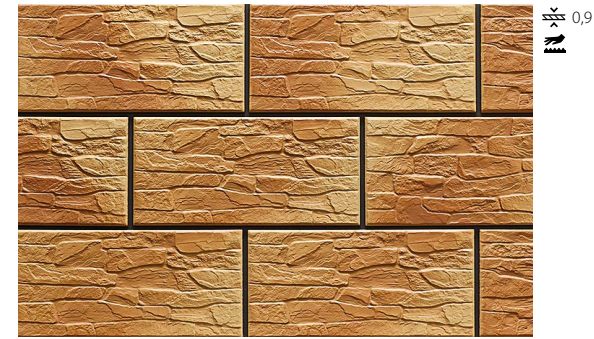

DARK GOBI CER 5

14,8 x 30

Packaging

Dimensions [cm]	14,8x30x0,9
Pieces in the box	12
m² in the box	0,53
Box weight [kg]	9,54

Dark Gobi CER 5 facade stone 14,8 x 30 cm
5903263447276