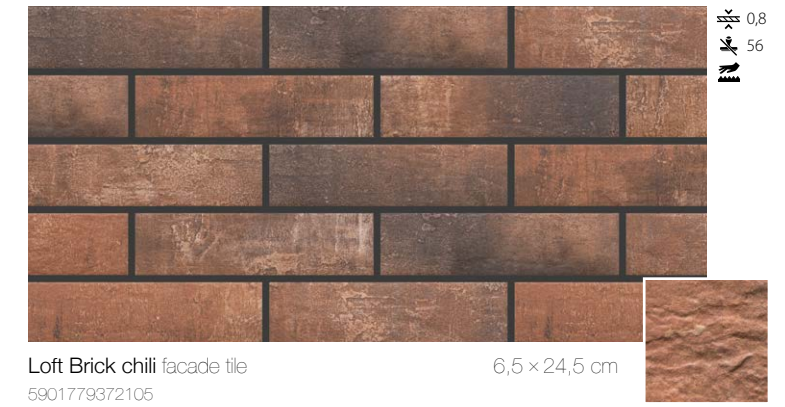

Loft Brick chili facade tile 6,5 x 24,5 cm
5901779372105