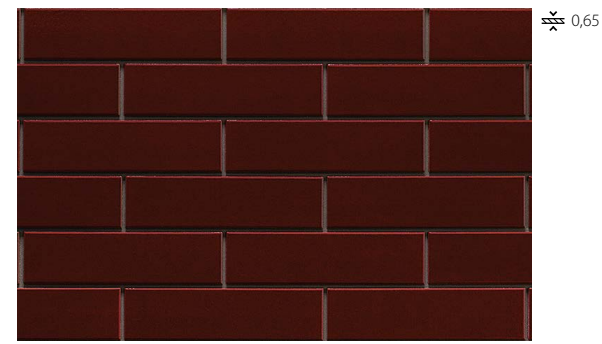

14,8 x 35
 14,8 x 30
 13,5 x 24,5
 10 x 20
 6,5 x 24,5

CHERRY

Cherry glazed facade tile
 5903263449829 6,5 x 24,5 cm

Cherry glazed window sill tile

Packaging

Dimensions [cm]	6,5x24,5x0,65	14,8x35x1,3	14,8x30x1,3	13,5x24,5x1,3	10x20x1,3
Pieces in the box	32	11	11	20	25
m ² in the box	0,5	-	-	-	-
Box weight [kg]	7,5	16,5	15,3	20,7	15,7