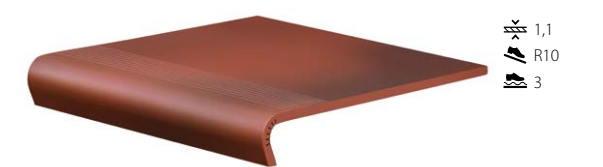

Country Cherry universal rustic tile 30 × 30 cm
5903263445500

Country Cherry rustic facade tile 6,5 × 24,5 cm
5903263449782

Country Cherry floor tile 30 × 30 cm
5903263445326

14,8 × 30 cm
5903263446613

Country Cherry V-shape step tread 30 × 32/5 cm
5901779370590