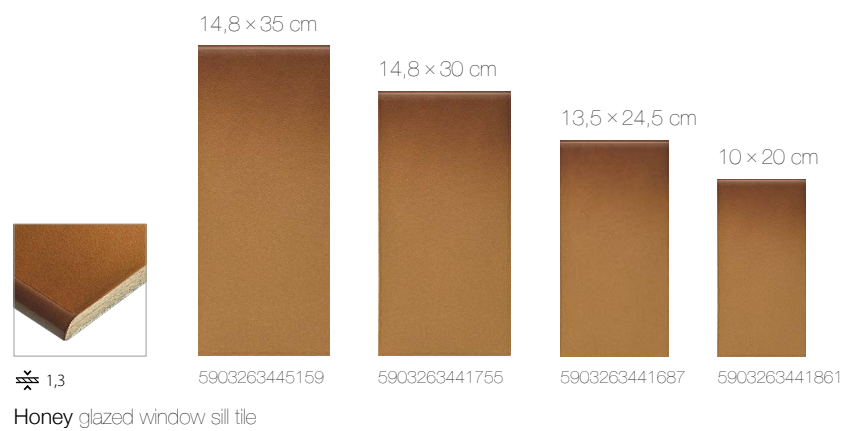

🏠 - facade tile ❄️ - frost resistance ⚙️ - clinker 📏 - tile thickness

14,8 x 35
 14,8 x 30
 13,5 x 24,5
 10 x 20
 6,5 x 24,5

HONEY

Honey glazed facade tile
 5903263449850

6,5 x 24,5 cm

☼ 0,65

Packaging

Dimensions [cm]	6,5x24,5x0,65	14,8x35x1,3	14,8x30x1,3	13,5x24,5x1,3	10x20x1,3
Pieces in the box	32	11	11	20	25
m ² in the box	0,5	-	-	-	-
Box weight [kg]	7,5	16,5	15,3	20,7	15,7