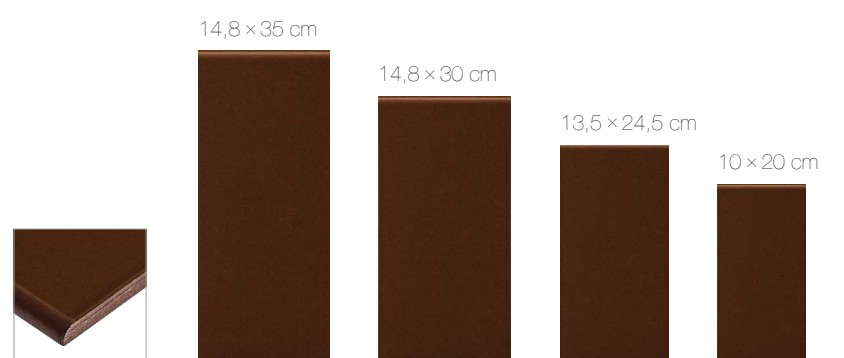

Brown glazed window sill tile
5903263447115 5903263441946 5903263441953 5903263441960

Packaging

Dimensions [cm]	6,5x24,5x0,65	14,8x35x1,3	14,8x30x1,3	13,5x24,5x1,3	10x20x1,3
Pieces in the box	32	11	11	20	25
m² in the box	0,5	-	-	-	-
Box weight [kg]	7,5	16,5	15,3	20,7	15,7

🏠 - facade tile ❄️ - frost resistance ⚙️ - clinker 📏 - tile thickness