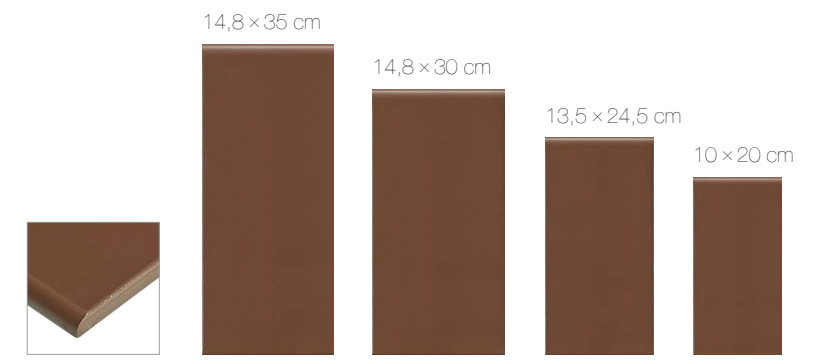

Brown universal rustic tile 30 × 30 cm
5903263445487

Brown rustic facade tile 6,5 × 24,5 cm
5903263449690

Brown floor tile 30 × 30 cm
5903263445302

14,8 × 30 cm
5903263446576

Brown window sill tile 1,3
5903263447580 5903263440437 5903263442011 5903263441977