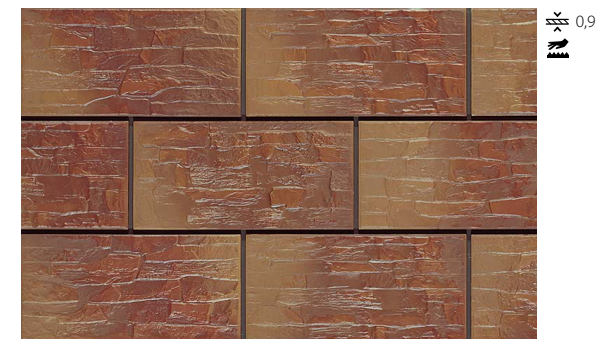

- tile thickness
 - non-slip qualities
 - abrasion class
 - textured surface

30 x 30
14,8 x 30
6,5 x 24,5

KALAHARI

WALL
KALAHARI 6,5x24,5

Kalahari CER 4 facade stone 14,8 x 30 cm
5903263447269

Kalahari universal rustic tile 30 x 30 cm
5903263445463