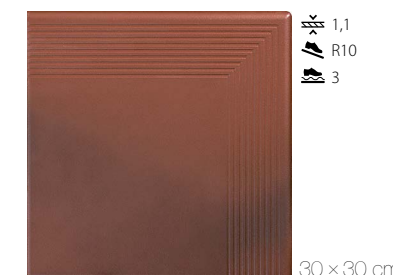

Country Cherry corner step tread tile 30 × 30 cm
5903263445906

Packaging

Dimensions [cm]	6,5x24,5x0,65	6,5x24,5x0,65 (rustic)	30x30x0,9	30x30x1,1	14,8x30x1,1	30x30x1,1 (step tread)	30x32/5x1,1
Pieces in the box	32	32	8	8	16	8	4
m² in the box	0,5	0,5	0,72	0,72	0,71	-	-
Box weight [kg]	7,5	6,8	14,2	17,6	17,9	17,6	12

- tile thickness
- non-slip qualities
- abrasion class
- textured surface