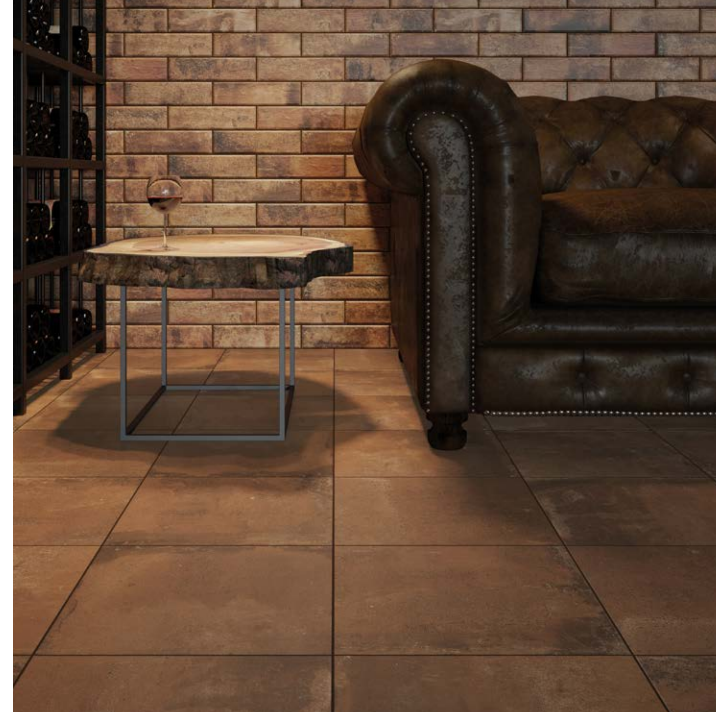

30 x 32
30 x 30
7,4 x 30