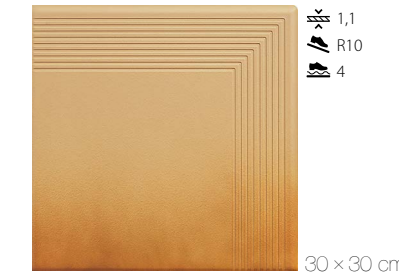

5903263445845
Gobi corner step tread tile 30 × 30 cm