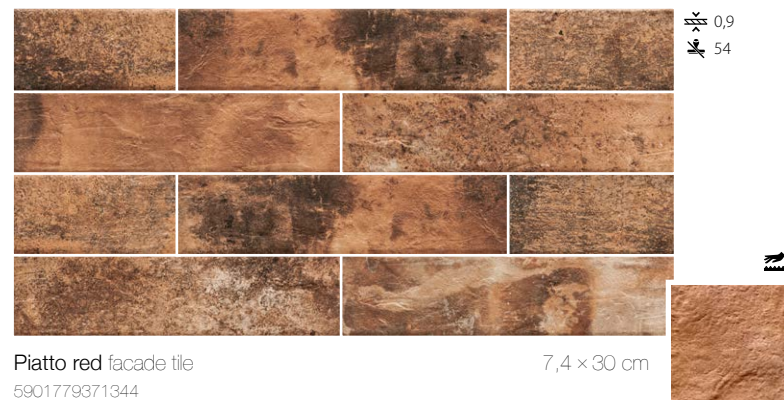

 - facade tile
  - floor tile
  - frost resistance
  - clinker

FLOOR
 PIATTO RED 30x30

FLOOR
PIATTO ANTRACYT 30x30

WALL
PIATTO HONEY 7,4x30

WALL
PIATTO GRIS 7,4x30

Piatto red facade tile 7,4 x 30 cm
5901779371344