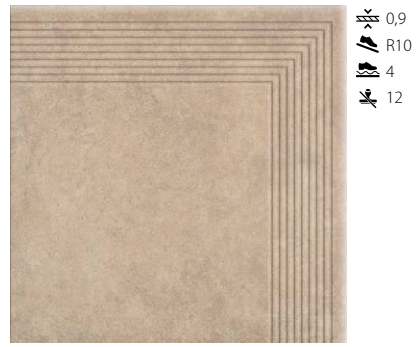

 - floor tile  - frost resistance  - clinker

FLOOR
COTTAGE MASALA 30x30

FLOOR
COTTAGE CHILI 30x30

Cottage masala
universal tile
30 x 30 cm
5901779372433

Cottage masala
step tread tile
30 x 30 cm
5901779371252