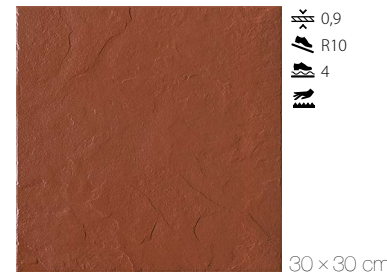

Rott universal rustic tile 30 x 30 cm
5903263445425