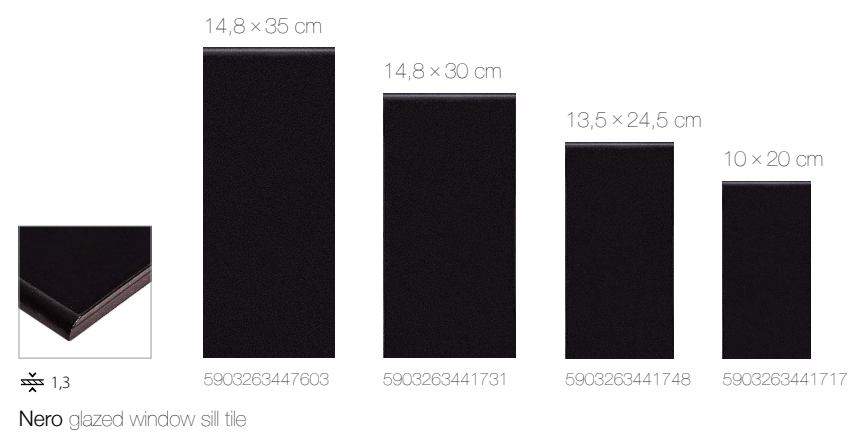

- facade tile

- frost resistance

- clinker

- tile thickness

- textured surface

14,8 x 35
 14,8 x 30
 13,5 x 24,5
 10 x 20
 6,5 x 24,5

NERO

Nero glazed facade tile
 5903263449706 6,5 x 24,5 cm