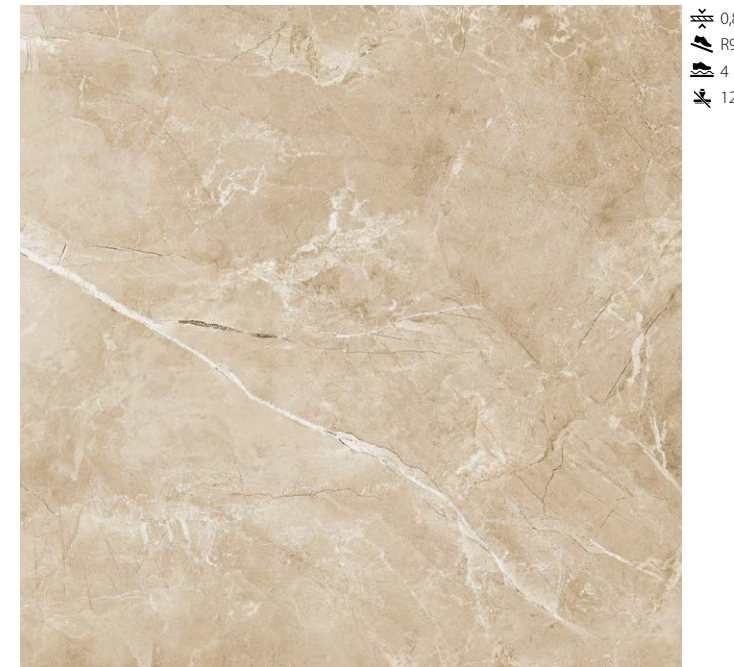

Rapid beige universal tile
5902510808488

60 x 60 cm