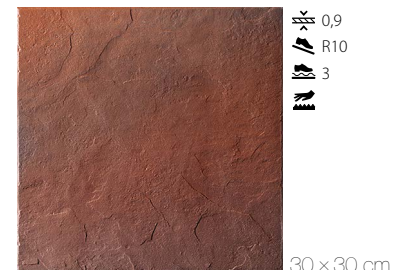

- tile thickness
 - non-slip qualities
 - abrasion class
 - textured surface

30 x 32
30 x 30
14,8 x 30
6,5 x 24,5

COUNTRY CHERRY

WALL
COUNTRY CHERRY 6,5x24,5

Country Cherry smooth facade tile 6,5 × 24,5 cm
5903263449805