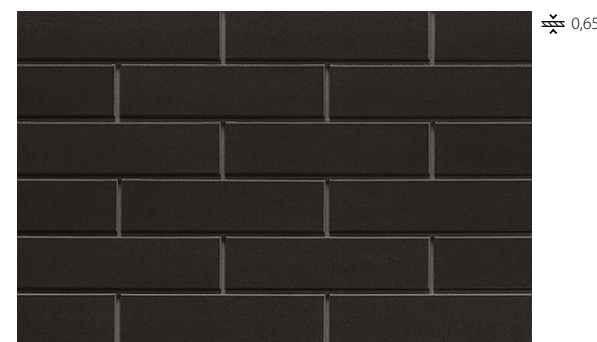

- facade tile

- frost resistance

- clinker

- tile thickness

- textured surface

14,8 x 35
 14,8 x 30
 13,5 x 24,5
 10 x 20
 6,5 x 24,5

NERO

Nero glazed facade tile
 5903263449706 6,5 x 24,5 cm