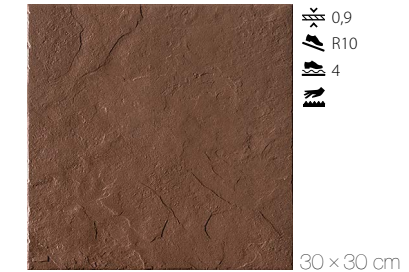

☞ - tile thickness ☞ R10 - non-slip qualities ☞ - abrasion class ☞ - textured surface

30 x 30
14,8 x 35
14,8 x 30
13,5 x 24,5
10 x 20
6,5 x 24,5

BROWN

FLOOR
BROWN 30x30

Brown smooth facade tile 6,5 × 24,5 cm
5903263449683