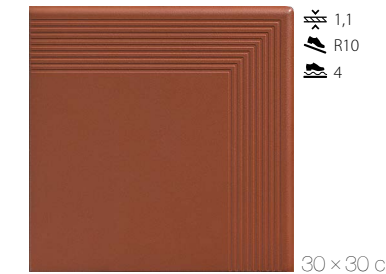

Rott window sill tile

Rott V-shape step tread 30 x 32/5 cm
5901779370514

Rott floor tile 30 x 30 cm
5903263445241

14,8 x 30 cm
5903263446538

Rott step tread tile 30 x 30 cm
5903263445616

Rott corner step tread tile 30 x 30 cm
5903263445814