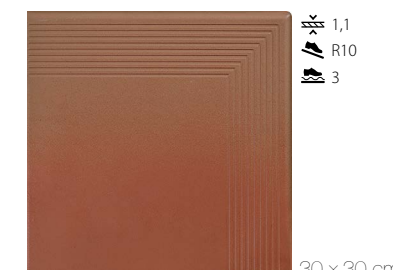

Kalahari rustic facade tile 6,5 x 24,5 cm
5903263449775

5903263445289
Kalahari floor tile

5903263446590

5903263445661
Kalahari step tread tile

5903263445869
Kalahari corner step tread tile

Packaging

Dimensions [cm]	6,5x24,5x0,65 (rustic)	14,8x30x1,1	30x30x0,9	30x30x1,1	14,8x30x1,1	30x30x1,1 (step tread)
Pieces in the box	32	12	8	8	16	8
m ² in the box	0,5	0,53	0,72	0,72	0,71	-
Box weight [kg]	6,8	9,54	14,2	17,6	17,9	17,6