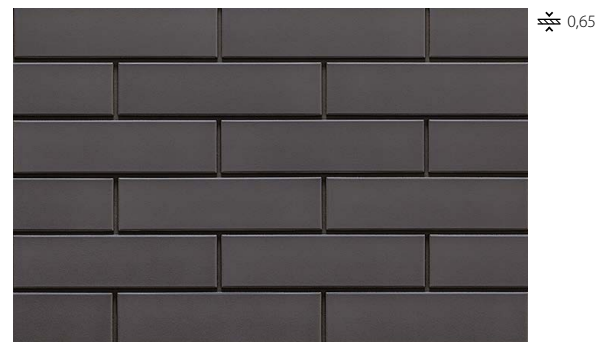

Colorado rustic facade tile
5903263449614 6,5 × 24,5 cm

WALL
NEVADA 6,5x24,5

WALL
COLORADO 6,5x24,5

6,5 x 24,5

GREY

Grey glazed facade tile
5901779371788 6,5 x 24,5 cm

Packaging

Dimensions [cm]	6,5x24,5x0,65
Pieces in the box	32
m ² in the box	0,5
Box weight [kg]	7,5