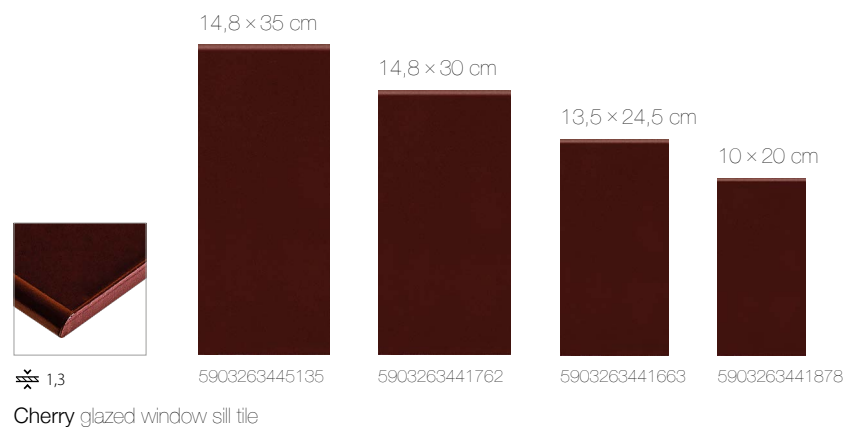

Cherry glazed window sill tile

Packaging

Dimensions [cm]	6,5x24,5x0,65	14,8x35x1,3	14,8x30x1,3	13,5x24,5x1,3	10x20x1,3
Pieces in the box	32	11	11	20	25
m² in the box	0,5	-	-	-	-
Box weight [kg]	7,5	16,5	15,3	20,7	15,7

🏠 - facade tile ❄️ - frost resistance ⚙️ - clinker 📏 - tile thickness