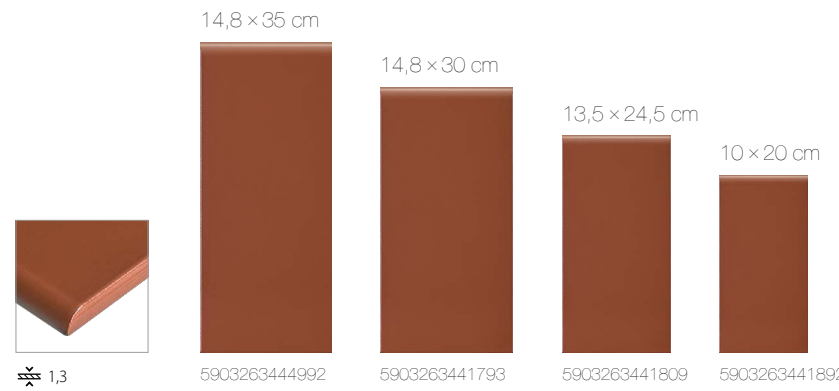

Rott rustic facade tile 6,5 x 24,5 cm
5903263449522

Rott smooth shaded facade tile 6,5 x 24,5 cm
5903263449546

Rott rustic shaded facade tile 6,5 x 24,5 cm
5903263449539

Rott universal rustic tile 30 x 30 cm
5903263445425