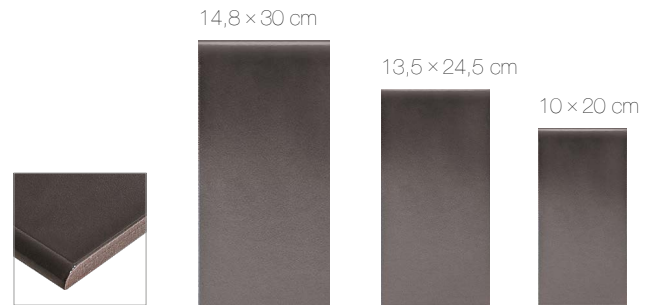

Graphite glazed window sill tile
5903263441786 14,8 x 30 cm
5903263441694 13,5 x 24,5 cm
5903263441854 10 x 20 cm

Packaging

Dimensions [cm]	6,5x24,5x0,65	14,8x30x1,3	13,5x24,5x1,3	10x20x1,3
Pieces in the box	32	11	20	25
m² in the box	0,5	-	-	-
Box weight [kg]	7,5	15,3	20,7	15,7

🏠 - facade tile ❄️ - frost resistance ⚙️ - clinker 📏 - tile thickness