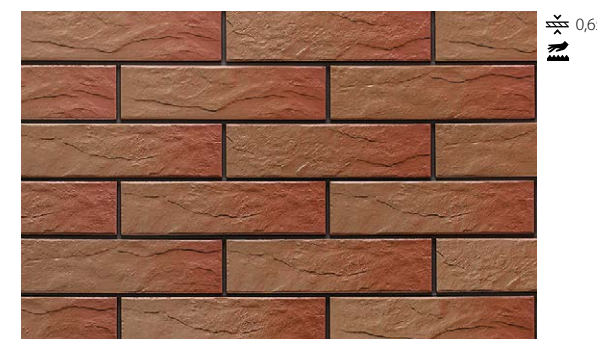

- tile thickness
 - non-slip qualities
 - abrasion class
 - textured surface

30 x 30
14,8 x 30
6,5 x 24,5

KALAHARI

WALL
KALAHARI 6,5x24,5

Kalahari CER 4 facade stone 14,8 x 30 cm
5903263447269

Kalahari universal rustic tile 30 x 30 cm
5903263445463