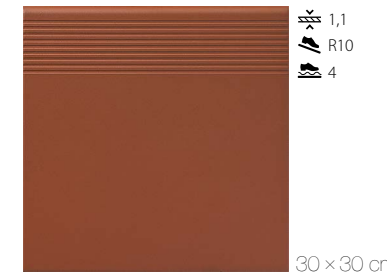

Rott window sill tile

Rott V-shape step tread 30 x 32/5 cm
5901779370514

Rott floor tile 30 x 30 cm
5903263445241

14,8 x 30 cm
5903263446538

Rott step tread tile 30 x 30 cm
5903263445616

Rott corner step tread tile 30 x 30 cm
5903263445814