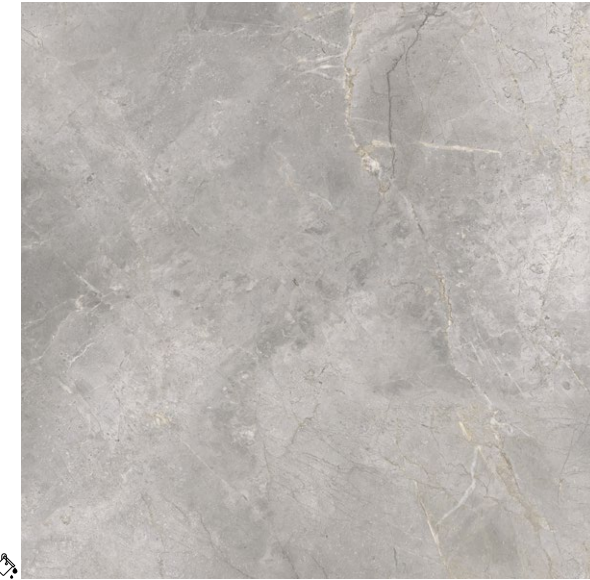

0,8
PEI ●●●●○
12

59,7 × 119,7 cm
| 46729