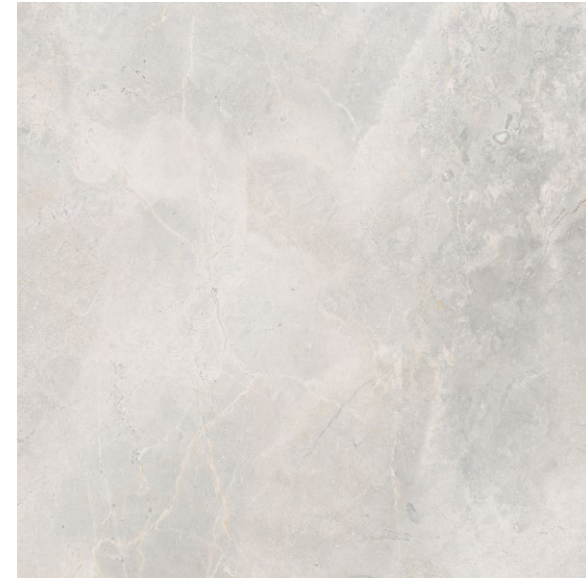

☞ 0,8
PEI ●●●●○
☞ 12

59,7 × 119,7 cm
| 46705