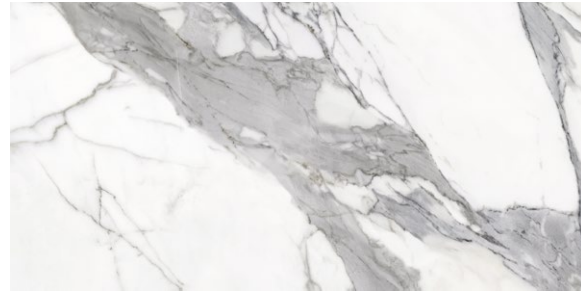

baseboard

8 x 59,7 cm
| 39355

✦ 0,8

Calacatta White

satin

119,7 × 279,7 cm
| 47689

✦ 0,6
PEI ●●●●○
✦ 8

59,7 × 119,7 cm
| 46590