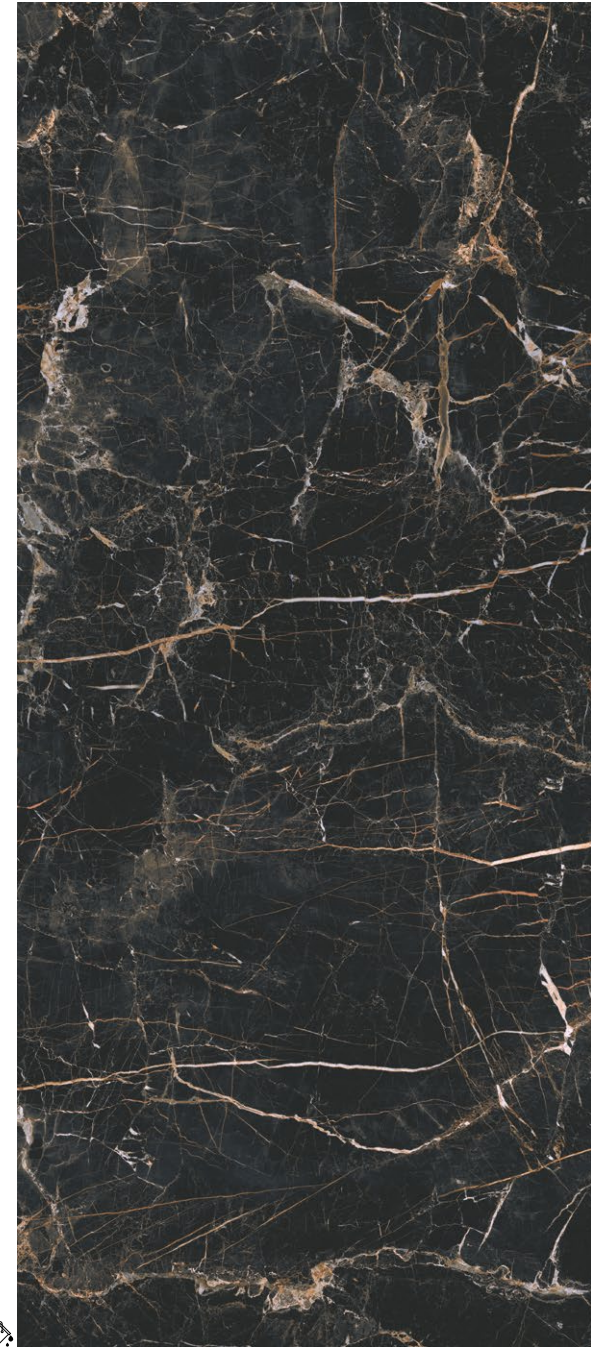

94

95

MARQUINA GOLD

Marquina Gold

matt

119,7 × 279,7 cm
| 45814

0,6
R9
PEI ●●●○○
8

59,7 × 119,7 cm
| 45456