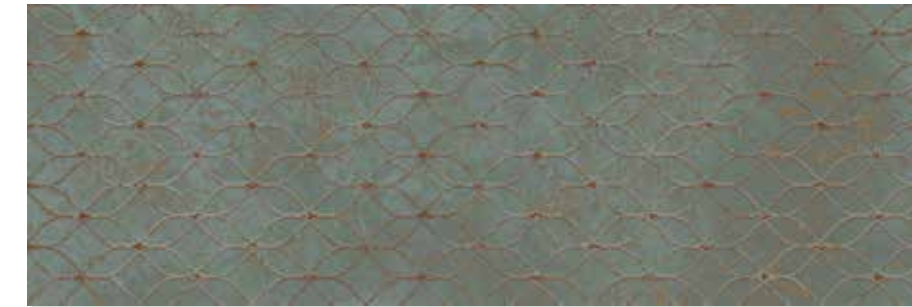

UNIQUE LADY BY GOSIA BACZYŃSKA

green / white

39,8×119,8
27,4 x 29,8
19,8x17,1

UNIQUE LADY GREEN DECOR MATT 39,8×119,8